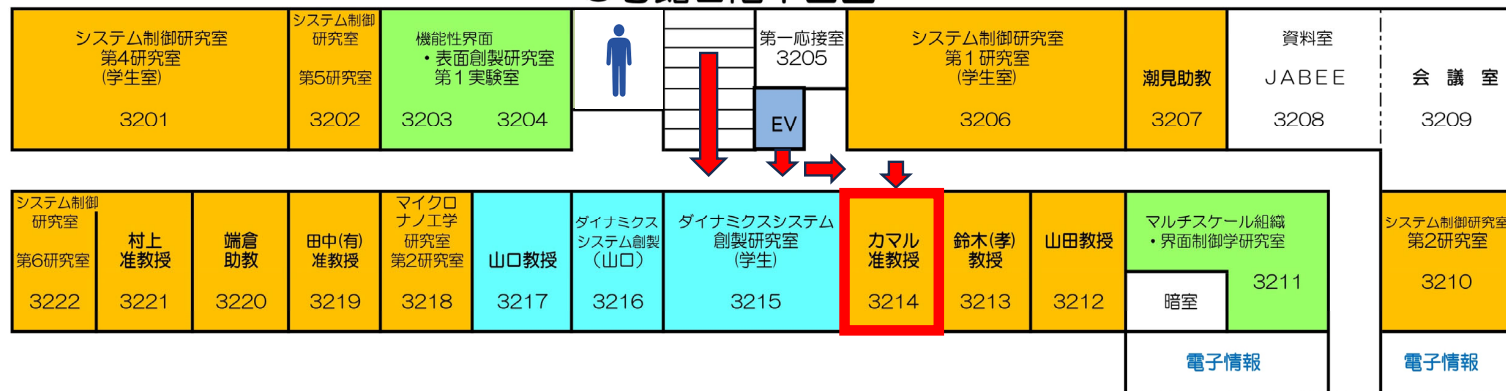

3号館2階平面図

3号館1階平面図

3号館（機械）の玄関から階段かエレベータで2階に上がり、左へ進み、右手側。