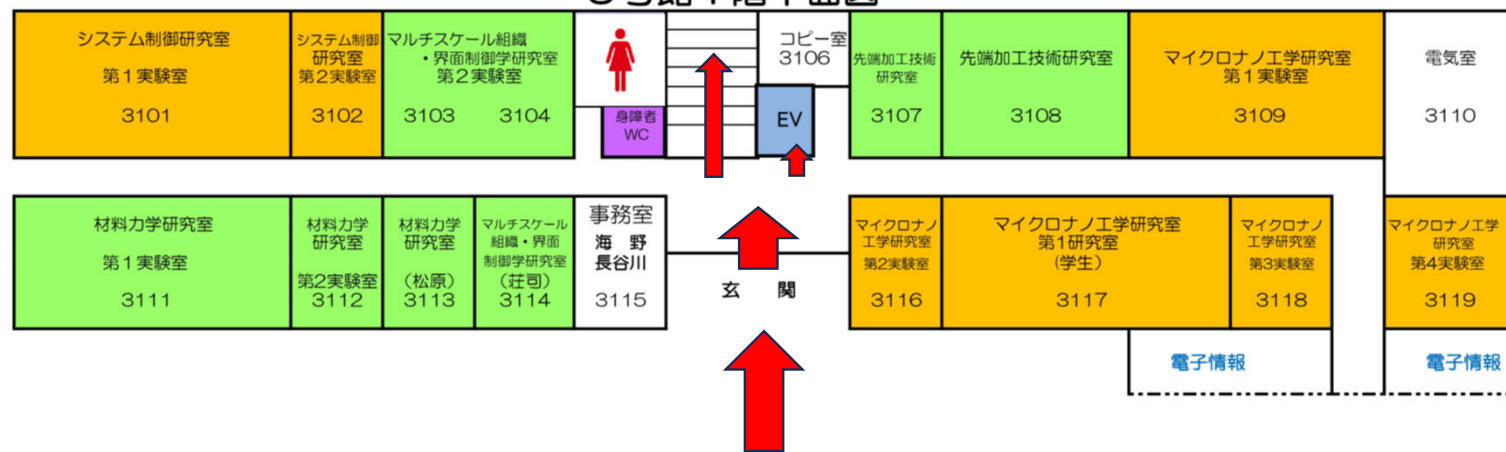

3号館2階平面図

3号館1階平面図

3号館（機械）の玄関から階段かエレベータで2階に上がり、左へ進み、右手側。