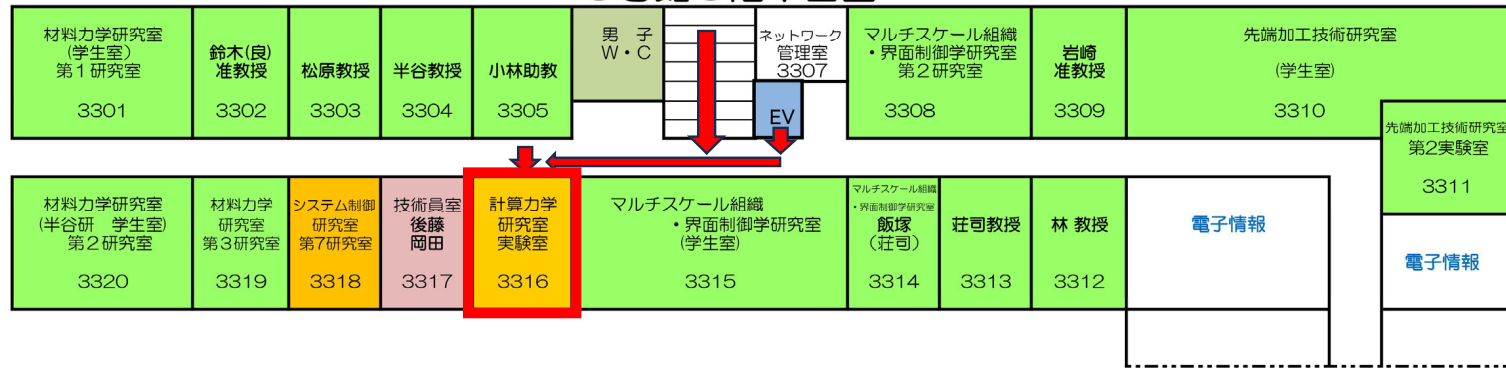

3号館3階平面図

3号館1階平面図

3号館（機械）の玄関から階段かエレベータで3階に上がり、
出て右へ進み、左手側。