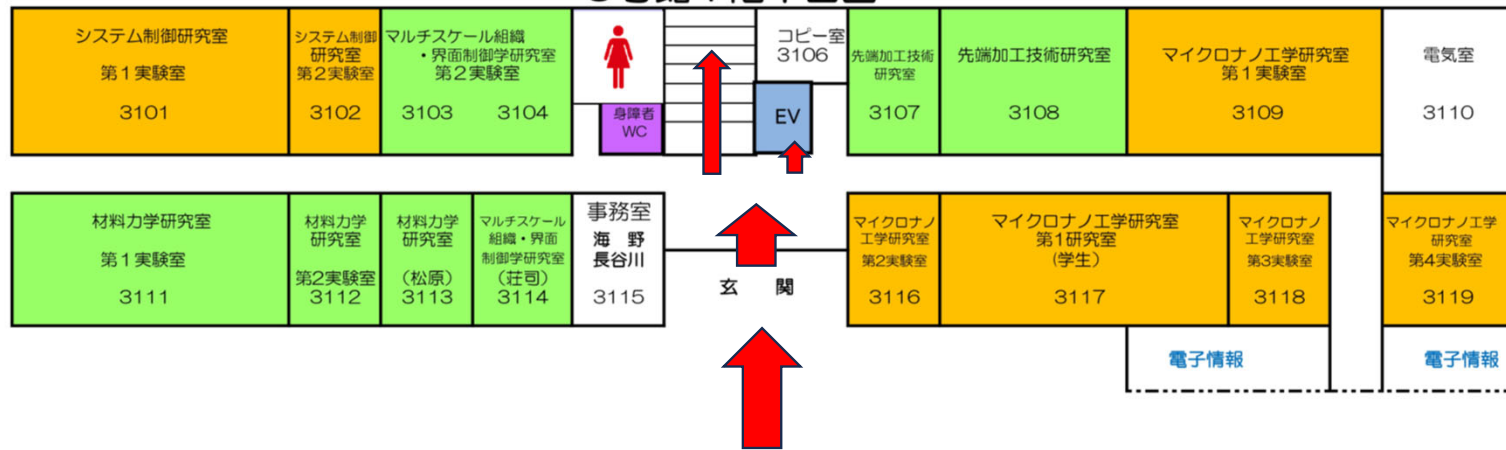

3号館3階平面図

3号館1階平面図

3号館（機械）の玄関から階段かエレベータで3階に上がり、
出て右へ進み、左手側。