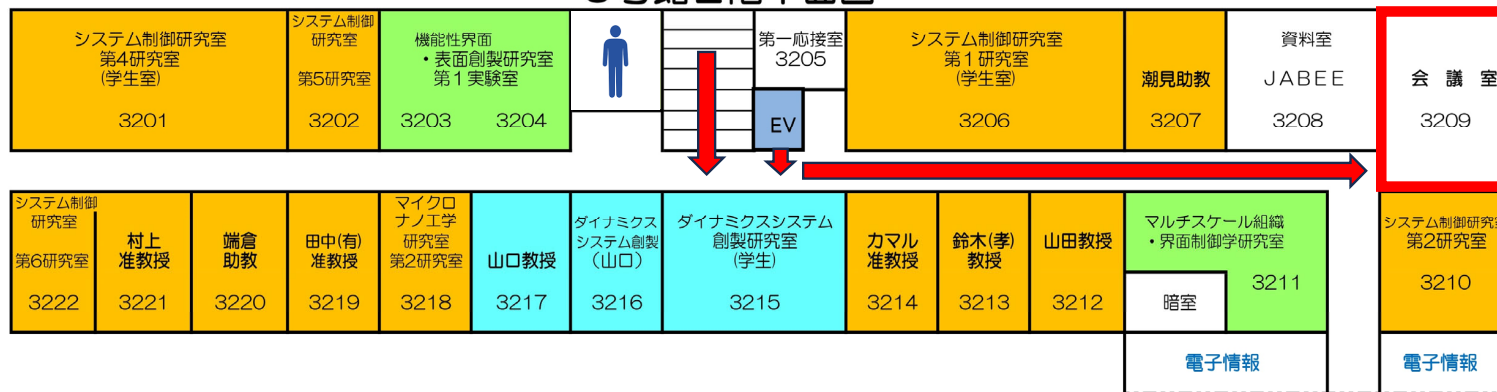

3号館2階平面図

3号館1階平面図

3号館（機械）の玄関から階段かエレベータで2階に上がり、左へ廊下をまっすぐ進み、つきあたりの部屋。