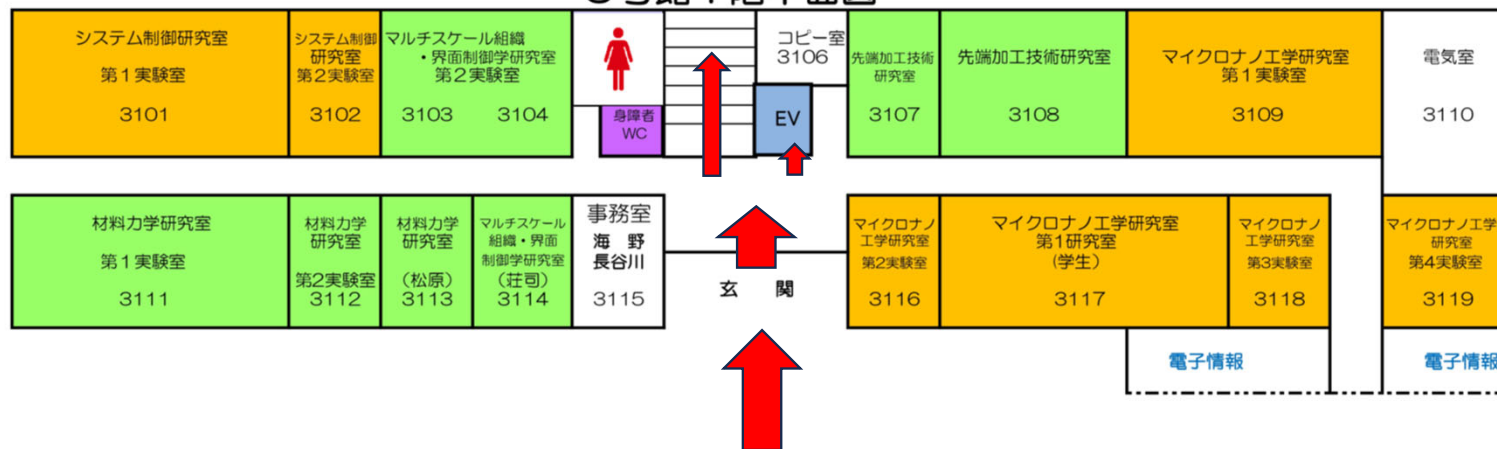

3号館2階平面図

3号館1階平面図

3号館（機械）の玄関から階段かエレベータで2階に上がり、左へ廊下をまっすぐ進み、つきあたりの部屋。