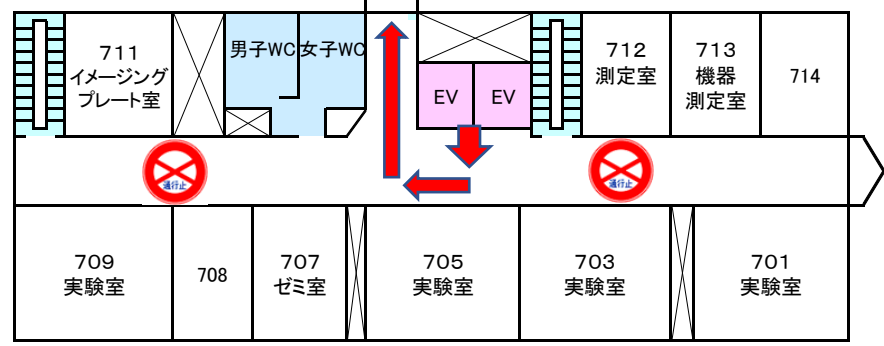

8号館S棟7階

1階玄関入って  
右手側のエレベータで  
7階に上がり、  
出て右→右で  
渡り廊下を  
通って  
S棟7階奥へ進む。

8号館N棟7階

8号館N棟1階