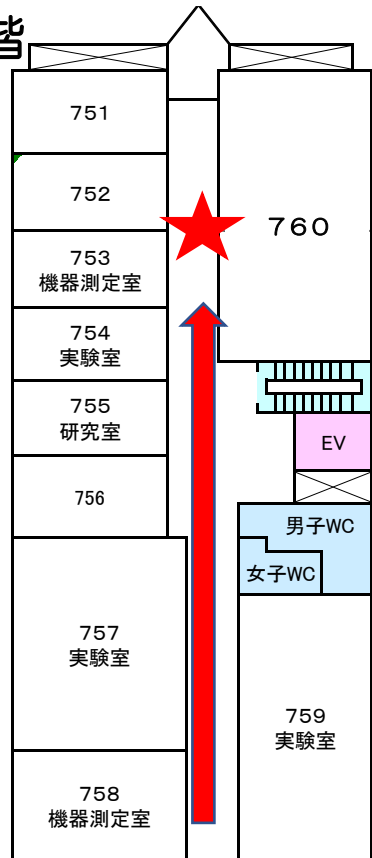

8号館S棟7階

1階玄関入って  
右手側のエレベータで  
7階に上がり、  
出て右→右で  
渡り廊下を  
通って  
S棟7階奥へ進む。

8号館N棟7階

8号館N棟1階