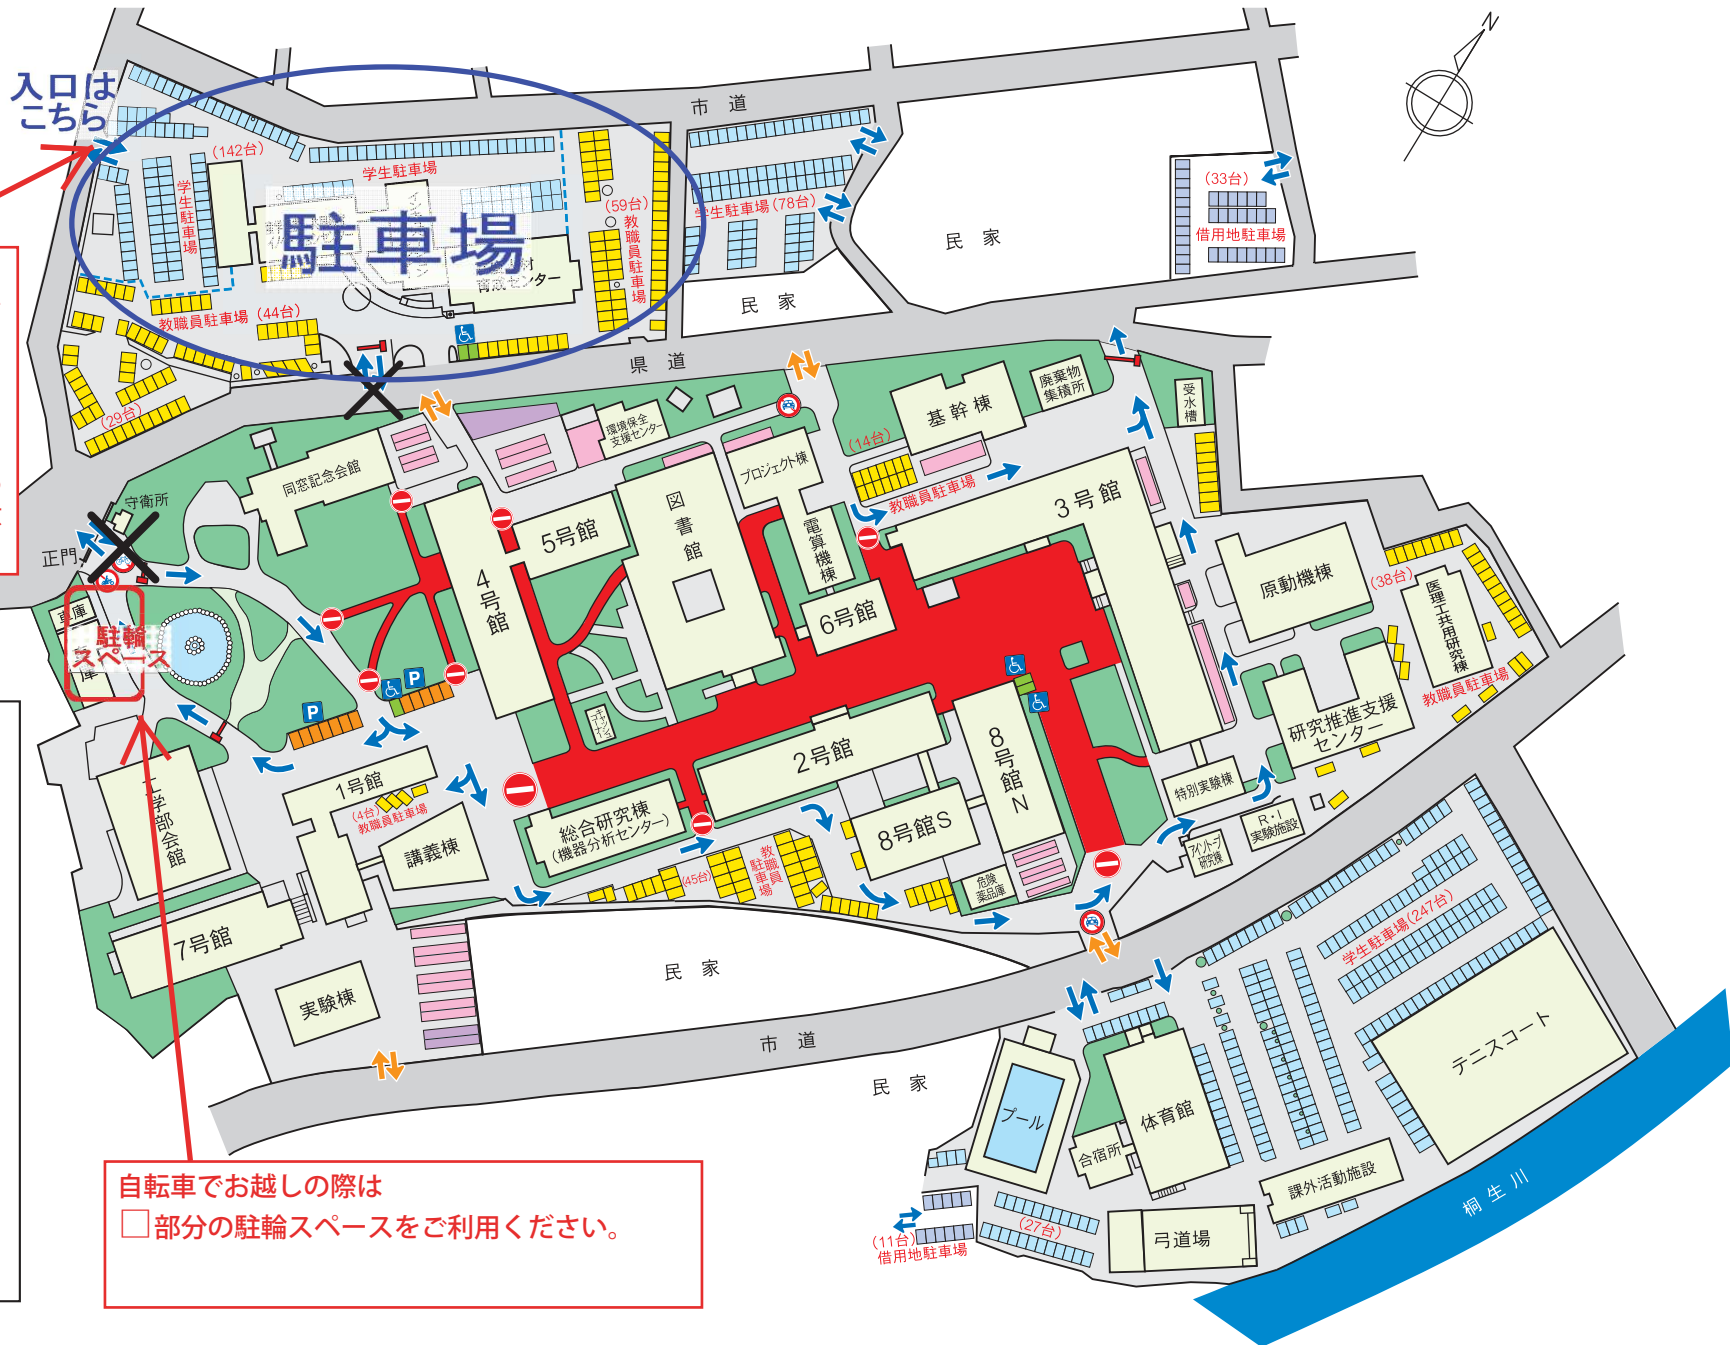

桐生キャンパス構内交通規制のご案内

お車でお越しの際は
矢印の入口から○部分の駐車場を
ご利用ください。
お車は×部分から中へは入れませ
ん。

道路の向こう側にキャンパスがあ
りますので横断には十分にご注意
ください。

自転車でお越しの際は
□部分の駐輪スペースをご利用ください。

- 教職員駐車場(233台)
- 身障者駐車場(5台)
- 来客車駐車場(12台)
- 学生駐車場(494台)
- 借用地駐車場(44台)
- 自転車置場
- バイク置場
- 自動車出入口
- 自転車出入口
- 歩行者専用路